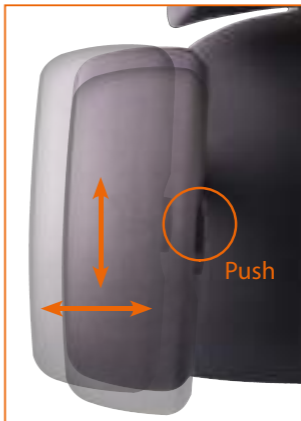

Verstellen armlegheropdek
Tiefenverstellung der Armauflage
Adjustable arm supports
Avant-bras réglable
Superficie de apoyo de los
brazos regulable en profundidad