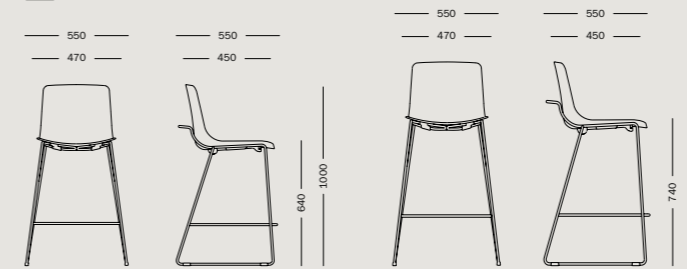

Milos Elle Stool

Milos Elle 4-legs Bistrot Table

Milos Tailor Stool Milos Elle Stool Tab High table Tobi Armchair - 2-seater sofa Tov Coffee table

Milos Elle Stool Tab High table Tobi Armchair - 2-seater sofa
Tov Coffee table

—
Milos Elle Stool

—
Milos Elle 4-legs

—
Milos Elle 4-legs - Visitor

Milos Elle Visitor - Stool - 4-legs

MILOS ELLE VISITATORE VISITOR

MILOS ELLE 4 GAMBE 4-LEGS

MILOS ELLE SGABELLO STOOL

sitland