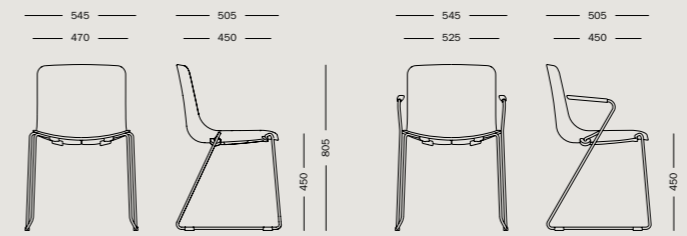

Milos Elle Stool

Milos Elle 4-legs Bistrot Table

Milos Tailor Stool Milos Elle Stool Tab High table Tobi Armchair - 2-seater sofa Tov Coffee table

Milos Elle Stool Tab High table Tobi Armchair - 2-seater sofa
Tov Coffee table

—
Milos Elle Stool

—
Milos Elle 4-legs

—
Milos Elle 4-legs - Visitor

Milos Elle Visitor - Stool - 4-legs

MILOS ELLE VISITATORE VISITOR

MILOS ELLE 4 GAMBE 4-LEGS

MILOS ELLE SGABELLO STOOL

sitland