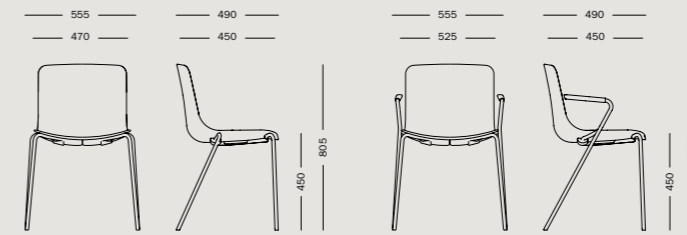

Milos Elle Stool

Milos Elle 4-legs Bistrot Table

Milos Tailor Stool Milos Elle Stool Tab High table Tobi Armchair - 2-seater sofa Tov Coffee table

Milos Elle Stool Tab High table Tobi Armchair - 2-seater sofa
Tov Coffee table

—
Milos Elle Stool

—
Milos Elle 4-legs

—
Milos Elle 4-legs - Visitor

Milos Elle Visitor - Stool - 4-legs

MILOS ELLE VISITATORE VISITOR

MILOS ELLE 4 GAMBE 4-LEGS

MILOS ELLE SGABELLO STOOL

sitland