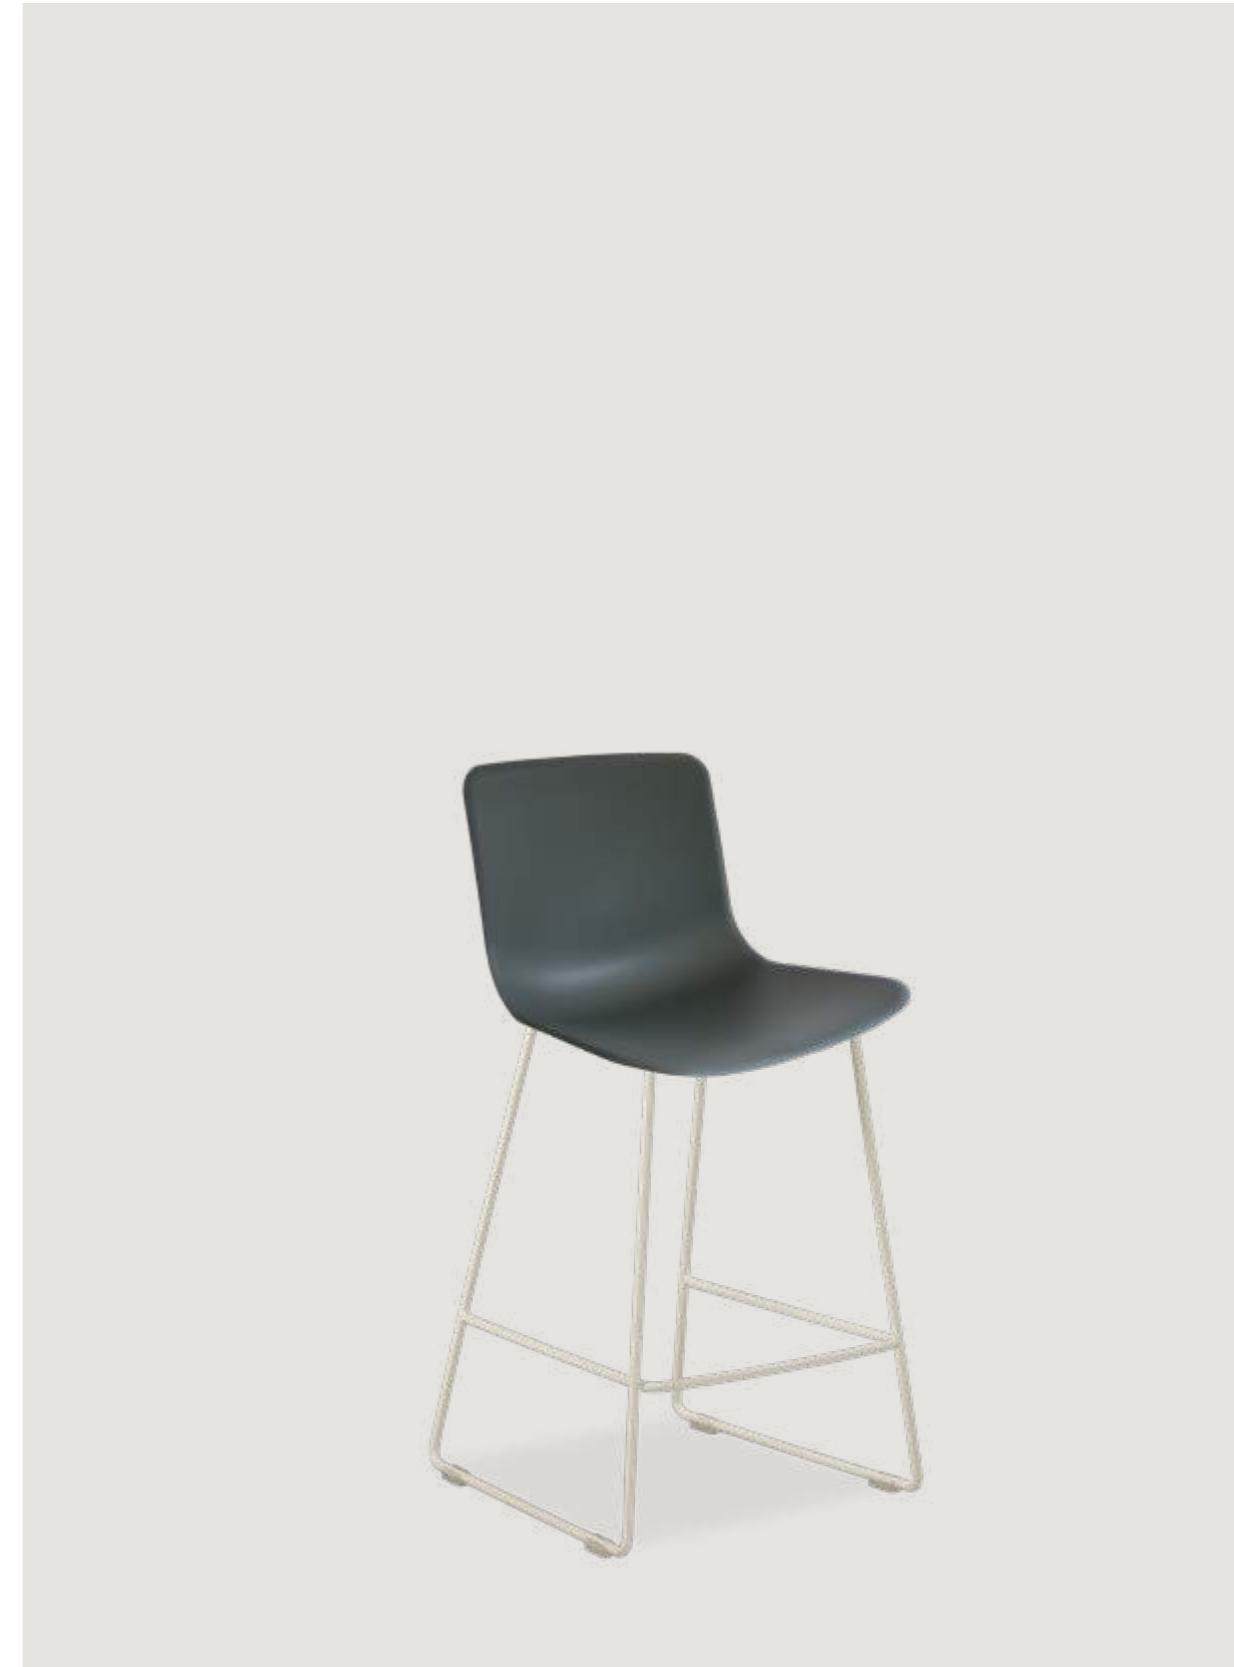

—
Milos Elle Stool